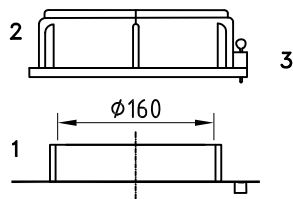

Dosierbehälter 140 Liter, Typ FD-A 140

4 Stück Einlegemutter M6 zur Befestigung mit Untergrund mittels Befestigungswinkel

Skala

1: Behälteröffnung
2: Schraubdeckel CPF-210
3: Steckschloß