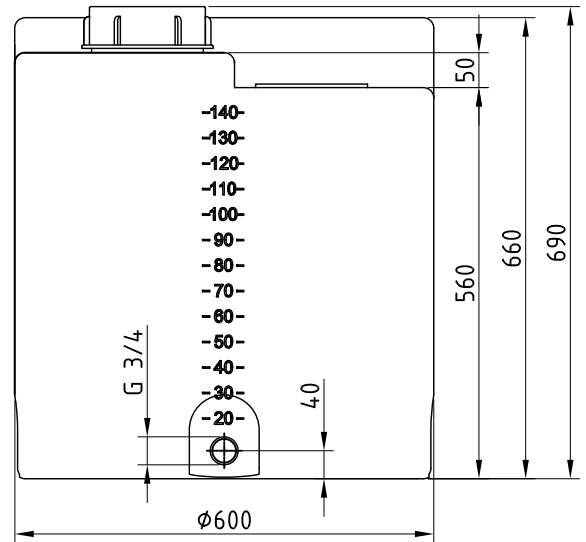

Dosierbehälter 140 Liter, Typ FD-A 140

4 Stück Einlegemutter M6 zur Befestigung mit Untergrund mittels Befestigungswinkel

Skala

1: Behälteröffnung
2: Schraubdeckel CPF-210
3: Steckschloß