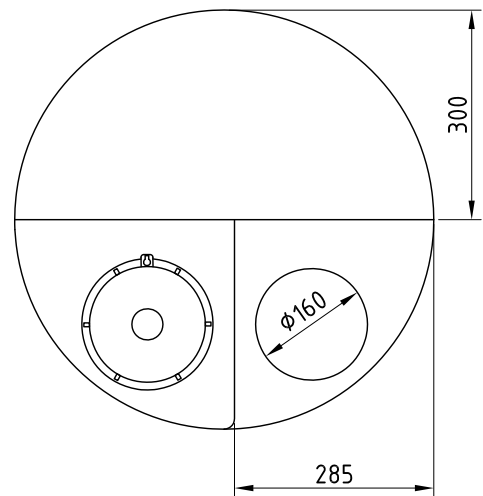

Dosierbehälter 140 Liter, Typ FD-A 140

4 Stück Einlegemutter M6 zur Befestigung mit Untergrund mittels Befestigungswinkel

Skala

1: Behälteröffnung
2: Schraubdeckel CPF-210
3: Steckschloß