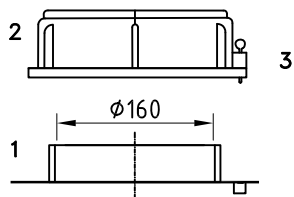

Dosierbehälter 500 Liter, Typ FD-A 500

4 Stück Einlegemutter M6 zur Befestigung mit Untergrund mittels Befestigungswinkel

1: Behälteröffnung
2: Schraubdeckel CPF-210
3: Steckschloß

Skala