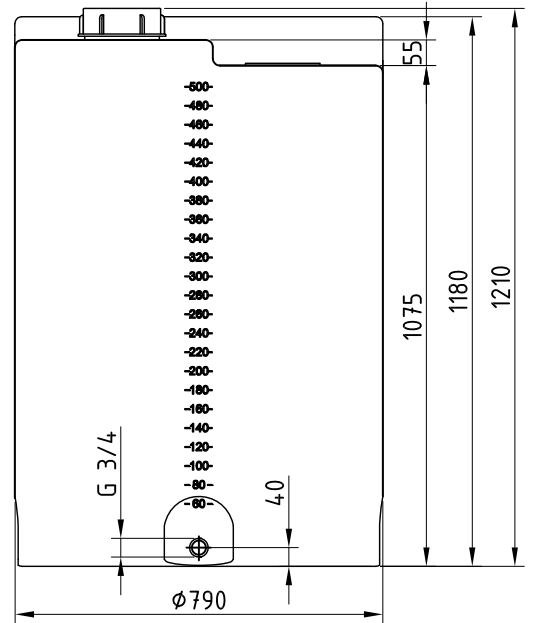

Dosierbehälter 500 Liter, Typ FD-A 500

4 Stück Einlegemutter M6 zur Befestigung mit Untergrund mittels Befestigungswinkel

1: Behälteröffnung
2: Schraubdeckel CPF-210
3: Steckschloß

Skala