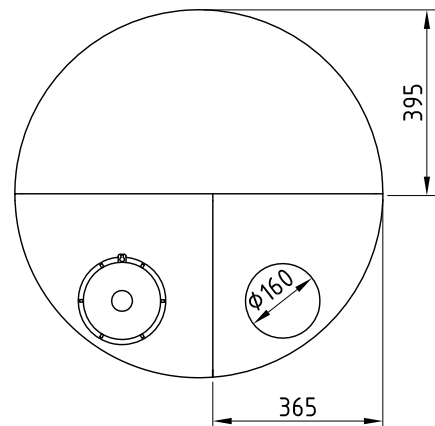

Dosierbehälter 500 Liter, Typ FD-A 500

4 Stück Einlegemutter M6 zur Befestigung mit Untergrund mittels Befestigungswinkel

1: Behälteröffnung
2: Schraubdeckel CPF-210
3: Steckschloß

Skala