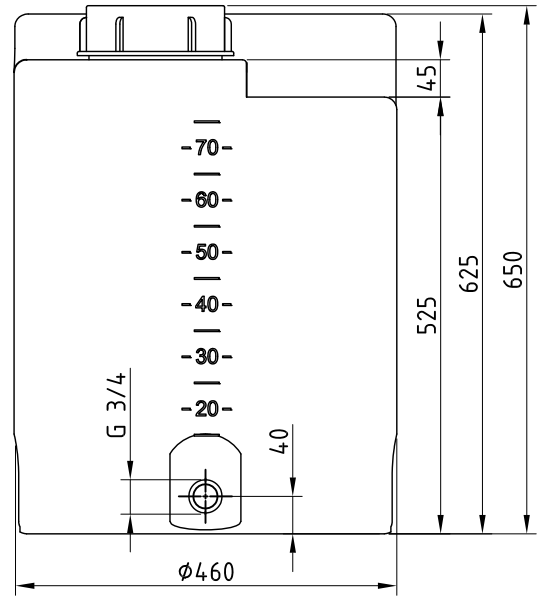

Dosierbehälter 75 Liter, Typ FD-A 75

4 Stück Einlegemutter M6 zur Befestigung mit Untergrund mittels Befestigungswinkel

- 1: Behälteröffnung
- 2: Schraubdeckel CPF-210
- 3: Steckschloß