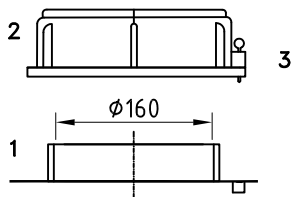

Dosierbehälter 75 Liter, Typ FD-A 75

4 Stück Einlegemutter M6 zur Befestigung mit Untergrund mittels Befestigungswinkel

- 1: Behälteröffnung
- 2: Schraubdeckel CPF-210
- 3: Steckschloß