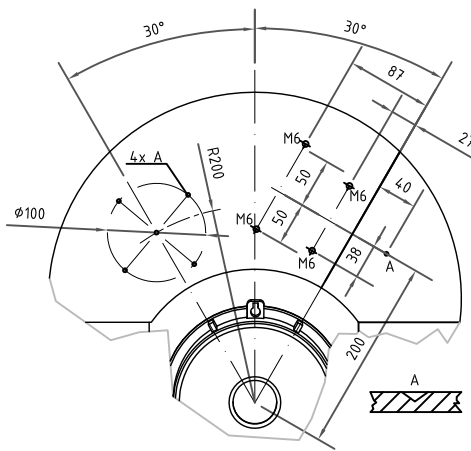

# Dosierbehälter 60 Liter, Typ FD-I 60

- 1: Behälteröffnung
- 2: Schraubdeckel CPF-210
- 3: Steckschloß