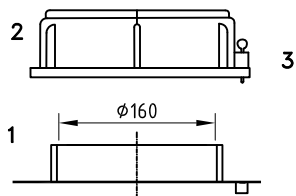

# Dosierbehälter 60 Liter, Typ FD-I 60

- 1: Behälteröffnung
- 2: Schraubdeckel CPF-210
- 3: Steckschloß