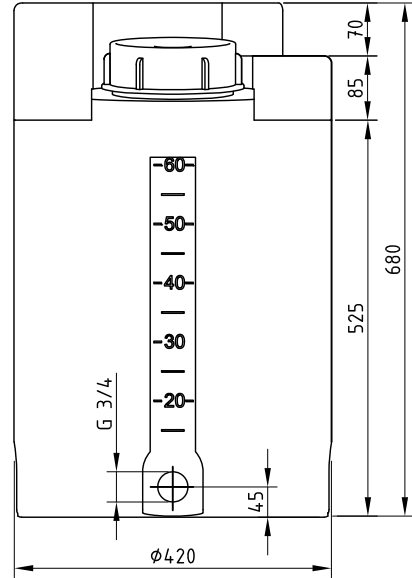

# Dosierbehälter 60 Liter, Typ FD-I 60

- 1: Behälteröffnung
- 2: Schraubdeckel CPF-210
- 3: Steckschloß