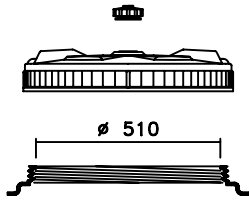

Container 13.250 Liter, Typ TCC 130/P

- 1: Kragen
- 2: Schraubdeckel CPF \varnothing 570
- 3: 4 Stck. Ventile SF1

Entleerung \varnothing 200