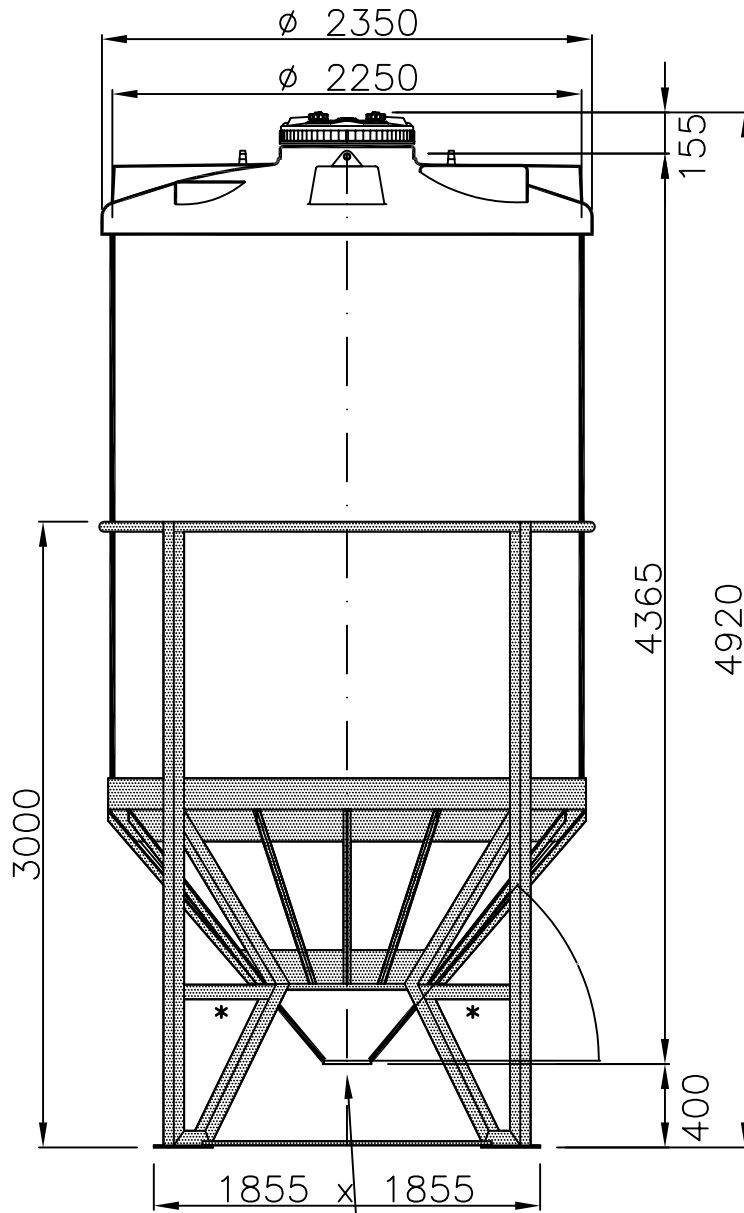

Container 13.250 Liter, Typ TCC 130/P

- 1: Kragen
- 2: Schraubdeckel CPF \varnothing 570
- 3: 4 Stck. Ventile SF1

Entleerung \varnothing 200