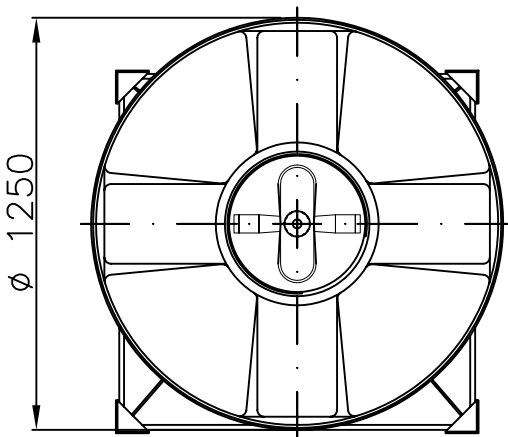

Container 1.300 Liter, Typ TCS 13/L

N° 4 Piani Superiori
per attacchi

Entleerungs: \varnothing 1" - 1¼" - 1½" - 2" Containerhöhe = 2375 mm
Entleerungs: \varnothing 2½" - 3" - 4" Containerhöhe = 2515 mm