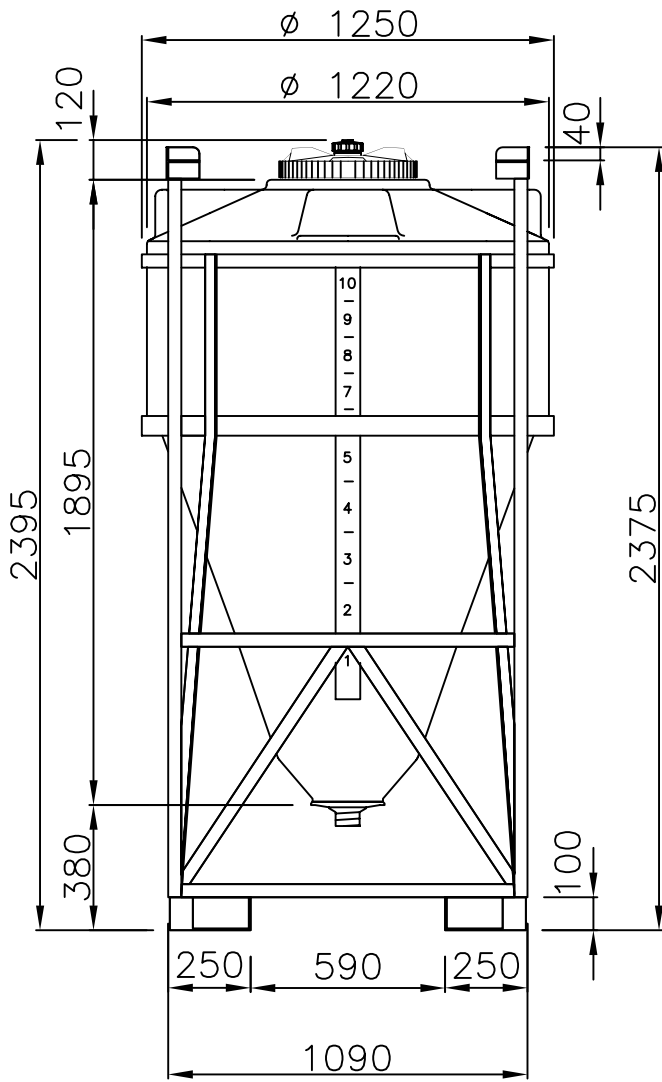

Container 1.300 Liter, Typ TCS 13/L

N° 4 Piani Superiori
per attacchi

Entleerungs: \varnothing 1" - 1¼" - 1½" - 2" Containerhöhe = 2375 mm
Entleerungs: \varnothing 2½" - 3" - 4" Containerhöhe = 2515 mm