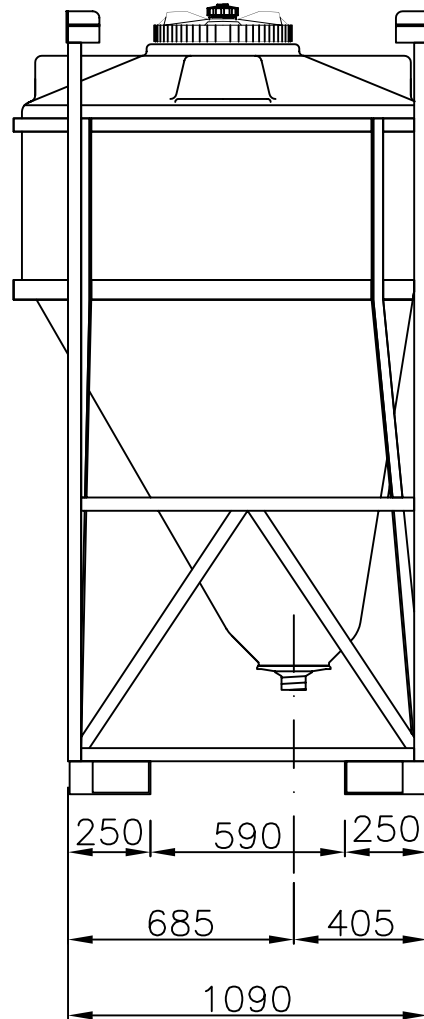

Container 1.300 Liter, Typ TCS 13/L

N° 4 Piani Superiori
per attacchi

Entleerungs: \varnothing 1" - 1¼" - 1½" - 2" Containerhöhe = 2375 mm
Entleerungs: \varnothing 2½" - 3" - 4" Containerhöhe = 2515 mm